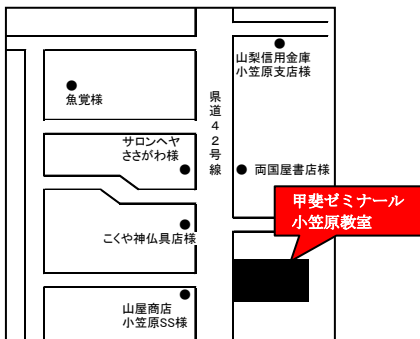

▶▶▶ 頑張る中学生対象 ◀◀◀

甲斐ゼミナールの 定期テスト勉強会

定期テスト前の大事な日曜日を甲斐ゼミでしっかり勉強しよう!!

日時：7月5日(日) 9:00 ~ 16:00

参加無料

場所：甲斐ゼミナール小笠原教室

電話：TEL 055-284-4115

持ち物：学校で使用している教材・筆記用具など

★ 普段、甲斐ゼミに通っていない生徒も参加できます。

通っていない生徒は先着**10名**様限定です。お早めにお申込みください。

甲斐ゼミナールの定期テスト勉強会とは？

甲斐ゼミナールでは多くの学校で定期テストが実施される時期に、定期テスト勉強会を実施しています。

文系・理系の講師が、生徒の疑問や質問にひとつひとつ丁寧に答えします！

テスト勉強が進まない生徒や何を勉強すればいいかわからない生徒など、ぜひ参加してください。